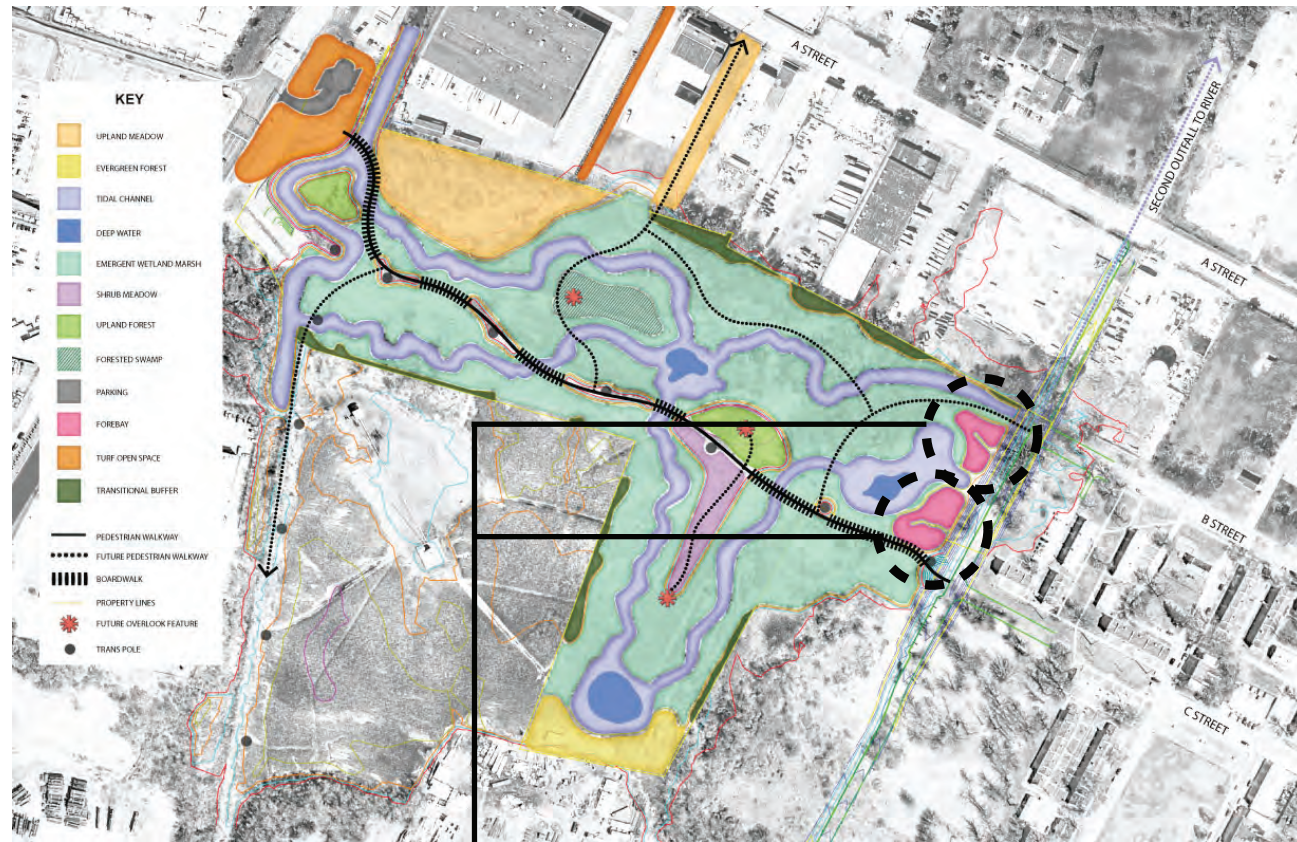

Forebay

Plant List

Blue Flag Iris	<i>Iris versicolor</i>
Canada Rush	<i>Juncus canadensis</i>
Soft Rush	<i>Juncus effusus</i>
Wool Grass	<i>Scirpus cyperinus</i>
Broadleaf Cattail	<i>Typha latifolia</i>

June 25, 2015

Habitat Communities

Wilmington Wetland Park

Wilmington, DE