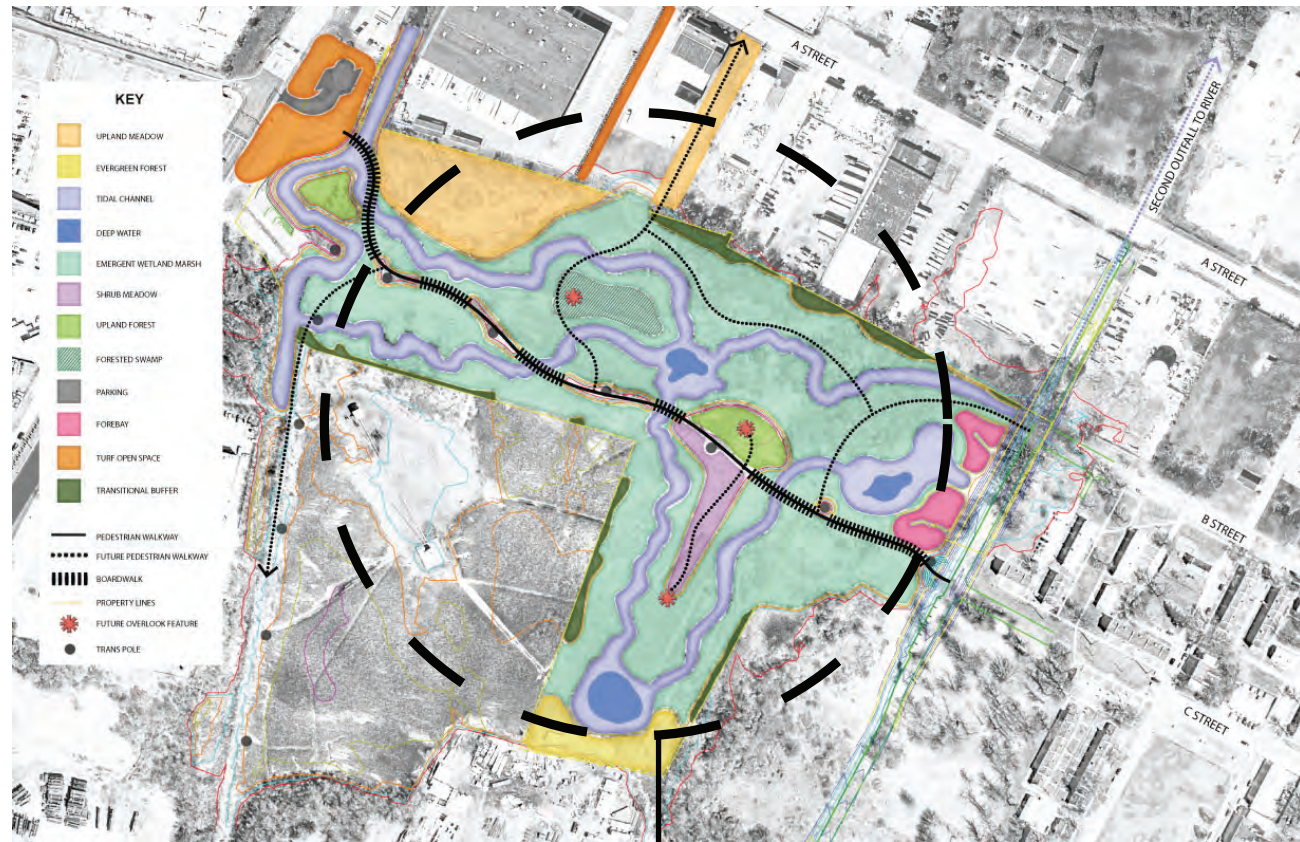

Emergent Wetland Marsh

Yellow Water-Lily

Pickerelweed

Marsh Hibiscus

Rice Cutgrass

New England Aster

Plant List

Yellow Water-Lily	<i>Nuphar luteum</i>	Rice Cutgrass	<i>Leersia oryzoides</i>
Arrow Arum	<i>Peltandra virginica</i>	Sweet Flag	<i>Acorus calamis</i>
Pickerelweed	<i>Pontederia cordata</i>	New England Aster	<i>Aster novae-angliae</i>
Big-Leaved Arrowhead	<i>Sagittaria latifolia</i>		
Common Three Square	<i>Schoenoplectus pungens</i>		
Common Buttonbush	<i>Cephalanthus occidentalis</i>		
Marsh Hibiscus	<i>Hibiscus moscheutos</i>		
Blueflag Iris	<i>Iris versicolor</i>		

Inkberry

Southern Arrowwood

Plant List

Red Top	<i>Agrostis alba</i>	Indian Grass	<i>Sorghastrum nutans</i>
Big Bluestem	<i>Andropogon gerardii</i>	Winged Sumac	<i>Rhus copallina</i>
Deer Tongue	<i>Dichanthelium clandestinum</i>	Smooth Sumac	<i>Rhus glabra</i>
Annual Rye	<i>Lolium multiflorum</i>	Northern Dewberry	<i>Rubus flagellaris</i>
Switchgrass	<i>Panicum virgatum</i>	Inkberry	<i>Ilex glabra</i>
Eastern Smooth Beardtongue	<i>Penstemon laevigatus</i>	Black Elderberry	<i>Sambucus nigra</i>
Black-eyed Susan	<i>Rudbeckia hirta</i>	Southern Arrowwood	<i>Viburnum dentatum</i>
Early Goldenrod	<i>Solidago juncea</i>		