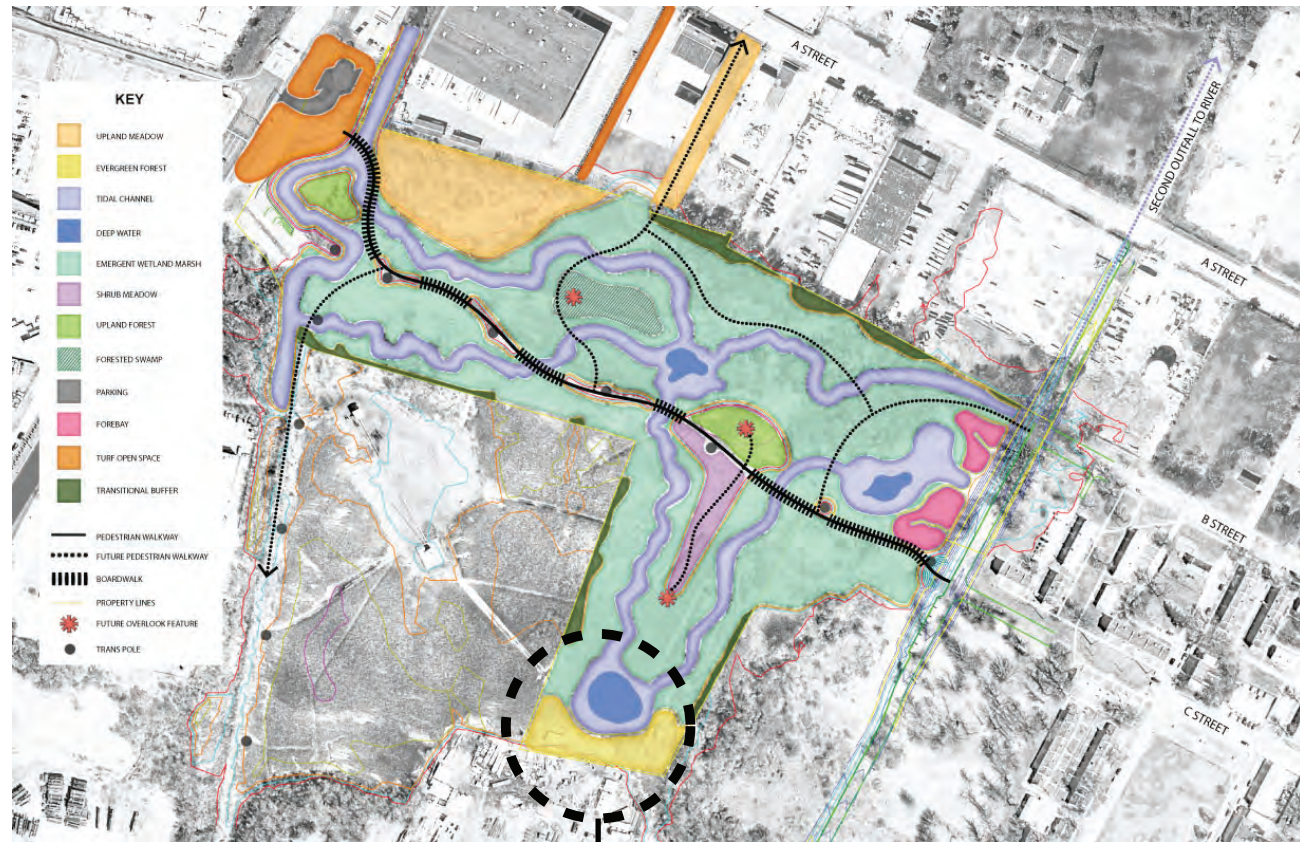

Evergreen Forest