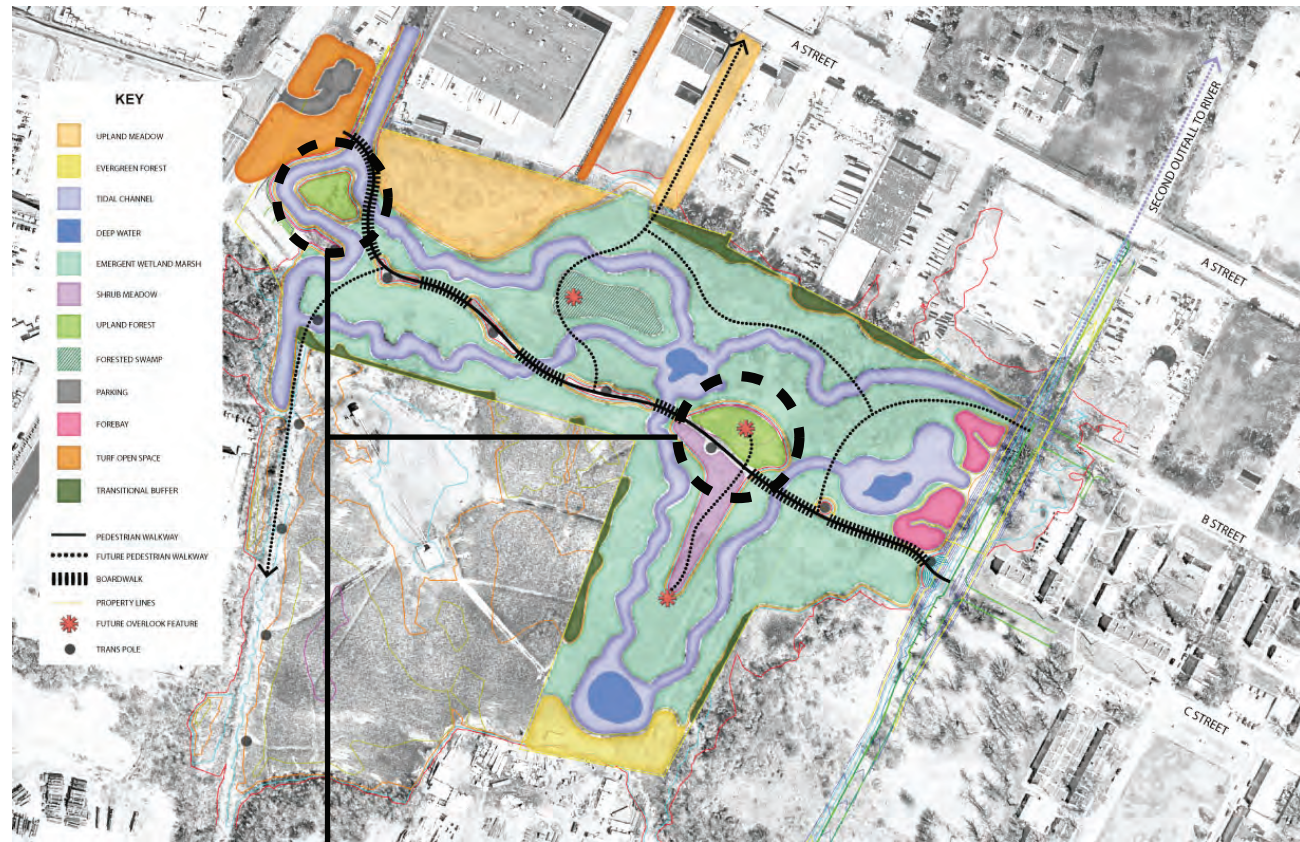

Upland Forest